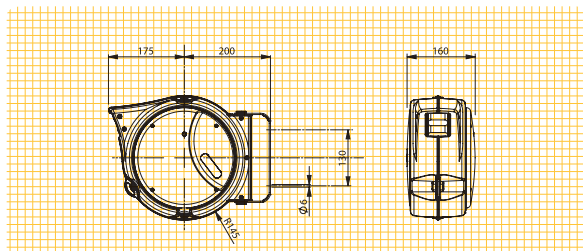

SERIE
9000

9004/GS

9004

ART.	9004/GS	9004
Descrizione	Prolunga con rientro automatico con presa e spina Schuko	Prolunga con rientro automatico
Lunghezza cavo	m 6 (5 + 1)	m 6 (5 + 1)
Tipo cavo	3G1,5-H05VV-F	3G1,5-H05VV-F
Presa spina cavo in entrata	SI (presa e spina Schuko)	NO
W (20°C)	1400	1400
W (20°C)	1900	1900
Protettore termico	SI	SI
V max	500	500
	100	100
	mm 240x195x120 Kg 2,5	mm 240x195x120 Kg 2,5

QUOTE D'INGOMBRO

SERIE 9000
PROLUNGHE 6 M

SERIE
AM

QUOTE D'INGOMBRO

ART.	AM40/315
Descrizione	Prolunga con rientro automatico
Lunghezza cavo	15 m (14 + 1)
Tipo cavo	3G1,5-H05VV-F
Presa spina cavo in entrata	NO
W (20°C)	1200
W (20°C)	1800
Protettore termico	SI
V max	500
	44
	mm 360x310x185 Kg 5