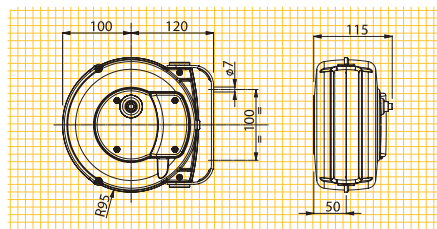

SERIE
9000

9004/GS

9004

ART.	9004/GS	9004
Descrizione	Prolunga con rientro automatico con presa e spina Schuko	Prolunga con rientro automatico
Lunghezza cavo	m 6 (5 + 1)	m 6 (5 + 1)
Tipo cavo	3G1,5-H05VV-F	3G1,5-H05VV-F
Presa spina cavo in entrata	SI (presa e spina Schuko)	NO
W (20°C)	1400	1400
W (20°C)	1900	1900
Protettore termico	SI	SI
V max	500	500
	100	100
	mm 240x195x120 Kg 2,5	mm 240x195x120 Kg 2,5

QUOTE D'INGOMBRO

SERIE 9000
PROLUNGHE 6 M

SERIE
AM

QUOTE D'INGOMBRO

ART.	AM40/315
Descrizione	Prolunga con rientro automatico
Lunghezza cavo	15 m (14 + 1)
Tipo cavo	3G1,5-H05VV-F
Presa spina cavo in entrata	NO
W (20°C)	1200
W (20°C)	1800
Protettore termico	SI
V max	500
	44
	mm 360x310x185 Kg 5

SERIE AM
PROLUNGHE 15 M