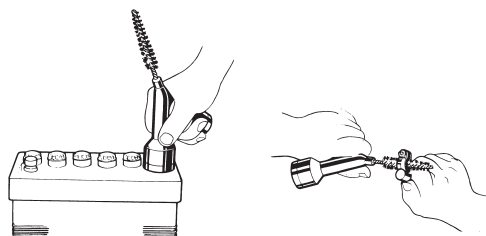

GARAGE  
TOOLS

Strumento di precisione per il controllo della densità dell'elettrolito delle batterie. Permette di determinare istantaneamente le condizioni di ogni elemento. Scala graduata in gradi Baumé e peso specifico, divisa in 3 settori colorati che indicano buone, medie, cattive condizioni dell'elemento.

mm 290x40x40  
kg 0,2

**ART. 920** - Densimetro in vetro.

DENSIMETRO IN VETRO ART. 920

Pulitore a spazzola per togliere rapidamente le incrostazioni nocive sia dai poli che dai morsetti della batteria.

**ART. 977/15** - Confezione da n° 15 Polinet.