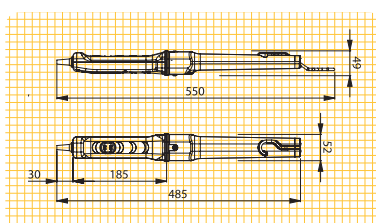

CALOTTA
TRASPARENTE
SOSTITUIBILE

FUSIBILE DI
PROTEZIONE
FACILMENTE
ACCESSIBILE

2,5W

LUX: 980 @ 50cm
LUMEN: 140
LIGHTING
ANGLE: 20°

329

30 LED

LED
5mm

IP 55

ART.	329/10 230V	329 230V	329/10 24V	329 24V
Descrizione	Lampada con cavo	Lampada senza cavo	Lampada con cavo	Lampada senza cavo
Sorgente luminosa	30 LED 5mm	30 LED 5mm	30 LED 5mm	30 LED 5mm
Lunghezza cavo	10 m	/	10 m	/
Tipo cavo	H05 RN-F	/	H05 RN-F	/
Tensione alimentazione	110-240V	110-240V	12-24Vdc-ac	12-24Vdc-ac
	118	118	118	118
	510x115x85 mm - 1,2 Kg	510x115x85 mm - 0,6 Kg	510x115x85 mm - 1,2 Kg	510x115x85 mm - 0,6 Kg

RICAMBI

ART. 529

Calotta trasparente

ATTENZIONE: l'uso con tensioni diverse da quelle indicate danneggia irrimediabilmente il circuito di alimentazione e fa decadere ogni garanzia.

QUOTE D'INGOMBRO

EN 60598-1 EN 60598-2-8
EN 60335-1