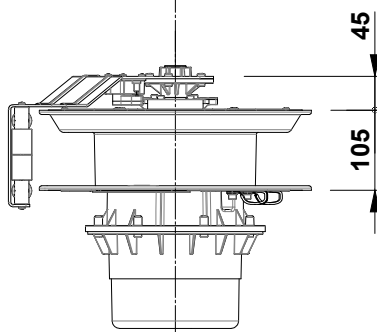

OPTIONALS

BRACCIO CON BOCCA GUIDA CAVO E DENTE DI ARRESTO

Completo di dente di arresto.

Fornito da assemblare

ARM WITH ROLLER CABLE GUIDE

Complete with ratchet

Delivered unassembled

Dimensioni d'ingombro / Overall dimension