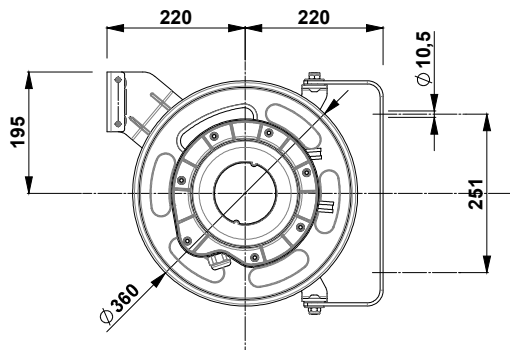

OPTIONALS

STAFFA GIREVOLE

Questa staffa è idonea solo nei casi di uso manuale. Da montare con bocca guida cavo 1406

Fornito da assemblare

SWIVELLING BRAKET

This bracket is suitable only if the cable reel is manually used. To be installed with roller cable guide 1406

Delivered unassembled