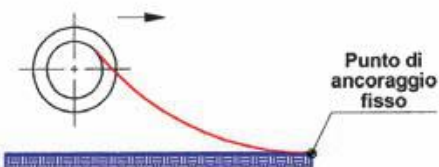

For further information please contact our technical department

	Numero conduttori Number of cores		8
	Sezione Cross section	mm ²	2,5
	Tipo di cavo Cable type		H05 VV-F
	Lunghezza Length	m	12 + 2
	Portata collettore Slipring capacity	A	20
	Corrente max Max current	A	7,5
	Diametro cavo Cable diameter	mm	14
	Peso cavo Cable weight	(g/m)	350

TIPI DI INSTALLAZIONE INSTALLATION TYPES

1

MANUAL USE

2

CABLE REEL ON MOBILE APPLICATION

3

CABLE REEL ON MOBILE APPLICATION,

2 DIRECTION UNCOILING