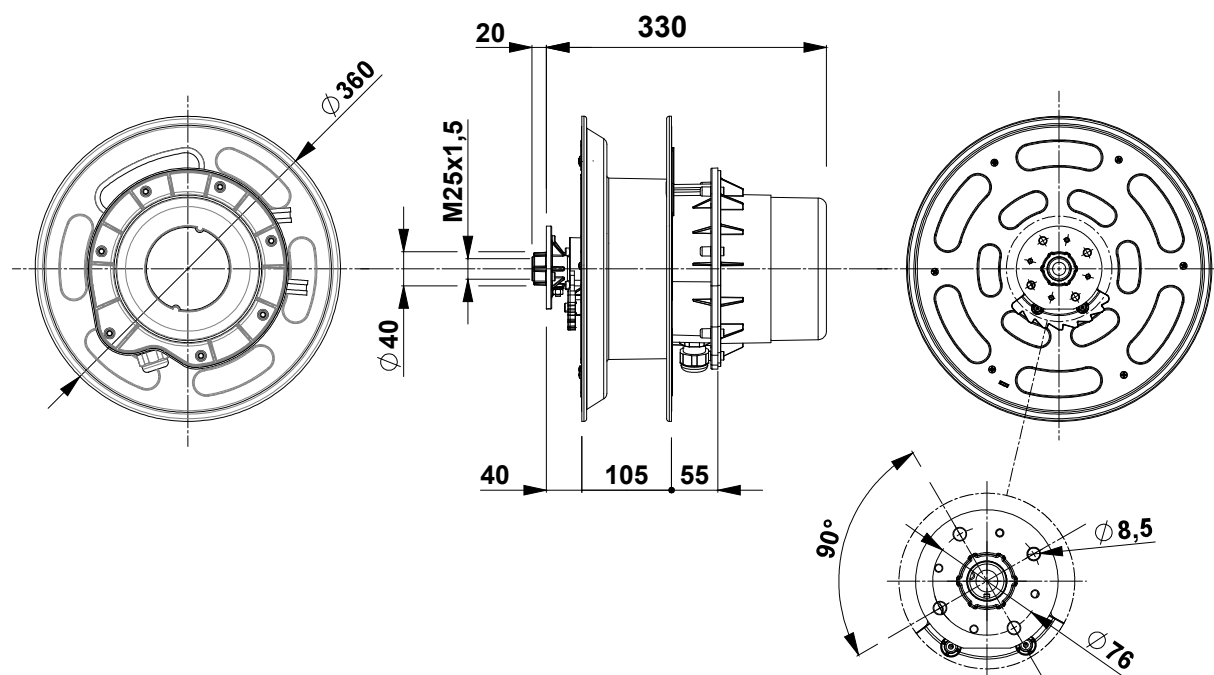

**Codice
Code**

1454

Scheda tecnica avvolgicavo serie 1400

Technical cable reel table series 1400

CARATTERISTICHE GENERALI

- flangia di alluminio laterale
- potenza collettori 20 – 50 – 100 A

- Grado di protezione IP 65**
- forniti completi di cavo H05VV-F e H07RN-F oppure senza cavo.
- adatti a retrocedere cavi da 1 a 12 conduttori

- Temperatura ambiente di utilizzo: -5°C/+40°C
- Tensione di isolamento collettore 2,5 Kv

GENERAL FEATURES

- side fastening aluminium bracket;
- collectors with power: 20 - 50 - 100 A

- Protection degree IP 65**
- delivered by us with cable H05VV-F and H07RN-F or without cable.
- suitable to recoil cable from 1 to 12 conductors

- Working temperature: -5°C / +40°C
- Collector insulating power 2,5 Kv

Questi avvolgicavi sono solitamente forniti senza flangia, senza bocca guida cavo e dente di arresto. Questi articoli possono essere acquistati separatamente. Pag 4-6

For further information please contact our technical department

	Numero conduttori Number of cores		8
	Sezione Cross section	mm ²	2,5
	Tipo di cavo Cable type		H05 VV-F
	Lunghezza Length	m	12 + 2
	Portata collettore Slipring capacity	A	20
	Corrente max Max current	A	7,5
	Diametro cavo Cable diameter	mm	14
	Peso cavo Cable weight	(g/m)	350