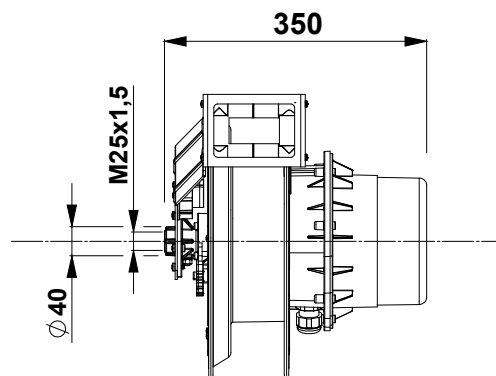

OPTIONALS

BRACCIO CON BOCCA GUIDA CAVO E DENTE DI ARRESTO

Completo di dente di arresto.

Fornito da assemblare

ARM WITH ROLLER CABLE GUIDE

Complete with ratchet

Delivered unassembled

Dimensioni d'ingombro / Overall dimension