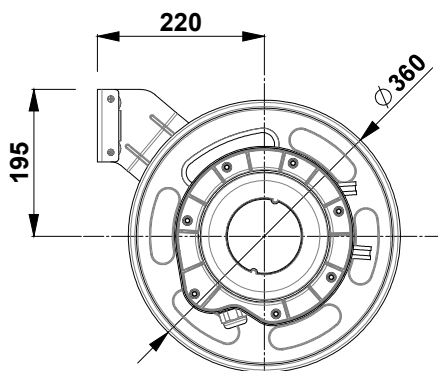

OPTIONALS

BRACCIO CON BOCCA GUIDA CAVO E DENTE DI ARRESTO

Completo di dente di arresto.

Fornito da assemblare

ARM WITH ROLLER CABLE GUIDE

Complete with ratchet

Delivered unassembled

Dimensioni d'ingombro / Overall dimension