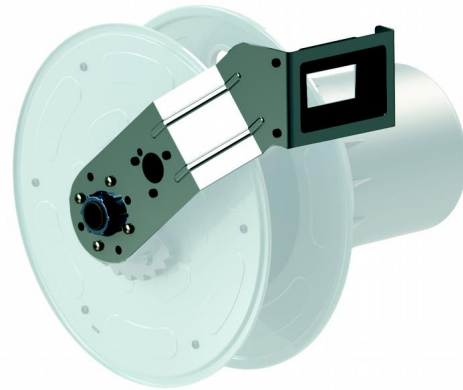

**Codice
Code**

1454

Scheda tecnica avvolgicavo serie 1400

Technical cable reel table series 1400

CARATTERISTICHE GENERALI

- flangia di alluminio laterale
- potenza collettori 20 – 50 – 100 A

- Grado di protezione IP 65**
- forniti completi di cavo H05VV-F e H07RN-F oppure senza cavo.
- adatti a retrocedere cavi da 1 a 12 conduttori

- Temperatura ambiente di utilizzo: -5°C/+40°C
- Tensione di isolamento collettore 2,5 Kv

GENERAL FEATURES

- side fastening aluminium bracket;
- collectors with power: 20 - 50 - 100 A

- Protection degree IP 65**
- delivered by us with cable H05VV-F and H07RN-F or without cable.
- suitable to recoil cable from 1 to 12 conductors

Fornito da assemblare

SWIVELLING BRAKET

This bracket is suitable only if the cable reel is manually used. To be installed with roller cable guide 1406

Delivered unassembled

Codice
Code

1403

OPTIONALS

STAFFA FISSA

OPTIONALS

BRACCIO CON BOCCA GUIDA CAVO E DENTE DI ARRESTO

Completo di dente di arresto.

Fornito da assemblare

ARM WITH ROLLER CABLE GUIDE

Complete with ratchet

Delivered unassembled

Dimensioni d'ingombro / Overall dimension