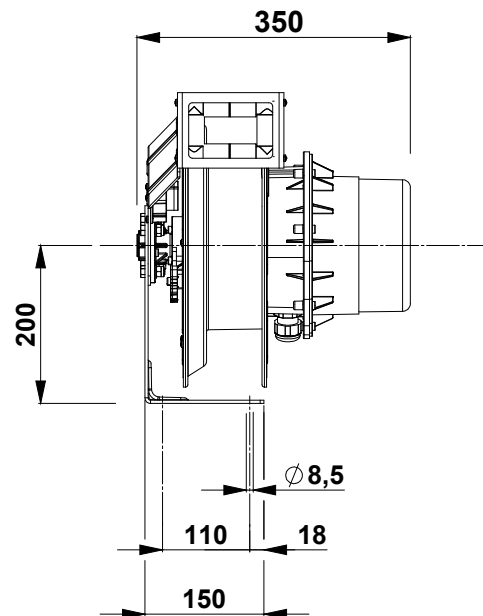

For further information please contact our technical department

	Numero conduttori Number of cores		8
	Sezione Cross section	mm ²	2,5
	Tipo di cavo Cable type		H05 VV-F
	Lunghezza Length	m	12 + 2
	Portata collettore Slipring capacity	A	20
	Corrente max Max current	A	7,5
	Diametro cavo Cable diameter	mm	14
	Peso cavo Cable weight	(g/m)	350

Fornito da assemblare

SWIVELLING BRAKET

This bracket is suitable only if the cable reel is manually used. To be installed with roller cable guide 1406

Delivered unassembled

Codice
Code

1403

OPTIONALS

STAFFA FISSA

Per installazioni a parete, pavimento e soffitto.

Fornito da assemblare

FIXED BRACKET

For wall, floor or ceiling fastening.

Delivered unassembled

Dimensioni d'ingombro / Overall dimension

Codice
Code

1406