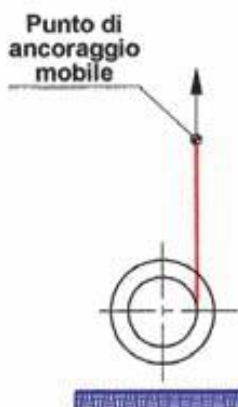

TIPI DI INSTALLAZIONE INSTALLATION TYPES

1

MANUAL USE

2

CABLE REEL ON MOBILE APPLICATION

3

CABLE REEL ON MOBILE APPLICATION,

2 DIRECTION UNCOILING

7

VERTICAL UNCOILING

Velocità massima di riavvolgimento

Max reeling speed

30 Mt / min

OPTIONALS

STAFFA GIREVOLE

Questa staffa è idonea solo nei casi di uso manuale. Da montare con bocca guida cavo 1406