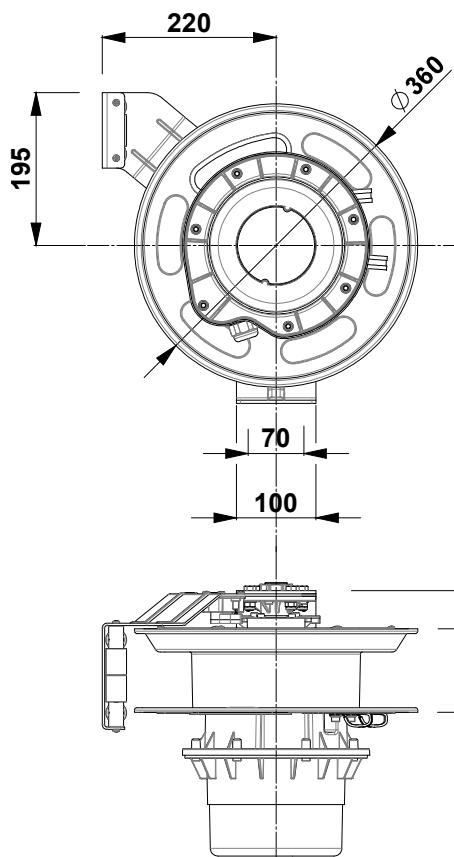

Codice
Code

1403

OPTIONALS

STAFFA FISSA

Per installazioni a parete, pavimento e soffitto.

Fornito da assemblare

FIXED BRACKET

For wall, floor or ceiling fastening.

Delivered unassembled

Dimensioni d'ingombro / Overall dimension