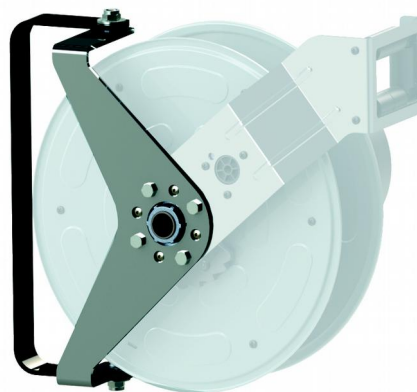

**Codice
Code**

1454

Scheda tecnica avvolgicavo serie 1400

Technical cable reel table series 1400

CARATTERISTICHE GENERALI

- flangia di alluminio laterale
- potenza collettori 20 – 50 – 100 A

- Grado di protezione IP 65**
- forniti completi di cavo H05VV-F e H07RN-F oppure senza cavo.
- adatti a retrocedere cavi da 1 a 12 conduttori

TIPI DI INSTALLAZIONE INSTALLATION TYPES

1

MANUAL USE

2

CABLE REEL ON MOBILE APPLICATION

3

CABLE REEL ON MOBILE APPLICATION,

2 DIRECTION UNCOILING

7

VERTICAL UNCOILING

Velocità massima di riavvolgimento

Max reeling speed

30 Mt / min

OPTIONALS

STAFFA GIREVOLE

Questa staffa è idonea solo nei casi di uso manuale. Da montare con bocca guida cavo 1406

Fornito da assemblare

SWIVELLING BRAKET

This bracket is suitable only if the cable reel is manually used. To be installed with roller cable guide 1406

Delivered unassembled

Codice
Code

1403

OPTIONALS

STAFFA FISSA