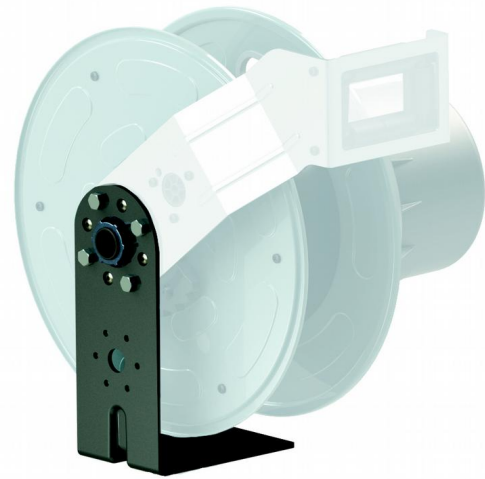

**Codice
Code**

1454

Scheda tecnica avvolgicavo serie 1400

Technical cable reel table series 1400

CARATTERISTICHE GENERALI

- flangia di alluminio laterale
- potenza collettori 20 – 50 – 100 A

- Grado di protezione IP 65**
- forniti completi di cavo H05VV-F e H07RN-F oppure senza cavo.
- adatti a retrocedere cavi da 1 a 12 conduttori

- Temperatura ambiente di utilizzo: -5°C/+40°C
- Tensione di isolamento collettore 2,5 Kv

GENERAL FEATURES

- side fastening aluminium bracket;
- collectors with power: 20 - 50 - 100 A

- Protection degree IP 65**
- delivered by us with cable H05VV-F and H07RN-F or without cable.
- suitable to recoil cable from 1 to 12 conductors

Fornito da assemblare

SWIVELLING BRAKET

This bracket is suitable only if the cable reel is manually used. To be installed with roller cable guide 1406

Delivered unassembled

Codice
Code

1403

OPTIONALS

STAFFA FISSA

Per installazioni a parete, pavimento e soffitto.

Fornito da assemblare

FIXED BRACKET

For wall, floor or ceiling fastening.

Delivered unassembled

Dimensioni d'ingombro / Overall dimension

Codice
Code

1406