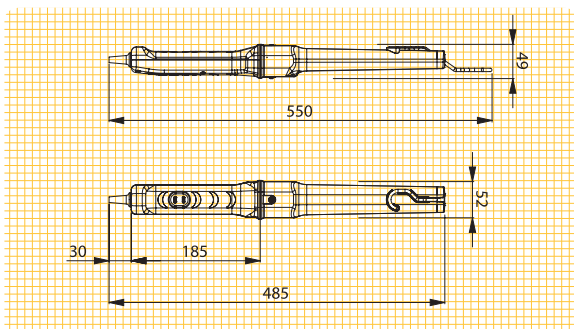

DIMENSIONS

SPARE PARTS

ART. 355

11W fluorescent tube / Tube fluo11W
Neonleuchte 11W / Tubo fluorescente 11W

ART. 528

Transparent cover / Calotte trasparente
Durchsichtige Abdeckplatte / Casquete transparente

SERIE AL REEL + 328 LAMP + TRANSFO

REELS WITH
LAMPS