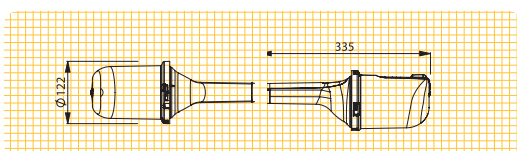

NO

TRANSFORMER

ART.	5907/370
Description	Cable reel with lamp 370
lamp model	370
bulb	not included - Max 60W E27
supply voltage	Max 250V
	48
	mm 410x305x185 - Kg 4,5

CABLE LENGTH: 15,5 m (14+1,5)
INCOMING CABLE: 1 m
CABLE TYPE: H05 RN-F - 2x1 mm²
REEL PROTECTION DEGREE: IP42

SERIE 5000
 REEL + 370 LAMP

REELS WITH LAMPS

YES

TRANSFORMER

ART.	5908/370
Description	Cable reel with transfo + lamp 370
transfo features	power: 63VA input: 230V output: 12V e 24V
lamp model	370
bulb	not included - Max 60W E27
supply voltage	230V
	44
	mm 345x305x230 Kg 6

SPARE PARTS

ART. 371 Transparent cover / Calotte trasparente
 Durchsichtige Abdeckplatte / Casquete transparente

DIMENSIONS

- ENG** The model with transformer allows to have the lamp feeded at low voltage (12V / 24V), as requested by the safety rules.
- FRA** Le modèle avec transformateur permet d'avoir la baladeuse alimentée à basse tension (12V / 24V), comme prévu par les normes de sécurité.
- GER** Das Model mit Trafo erlaubt die Lampe mit Niederspannung (12V / 24V) gemäß den Sicherheitsnormen zu versorgen.
- ESP** El modelo con transformador permite de alimentar la lampara en baja tension (12V / 24V) según las normas de Seguridad.