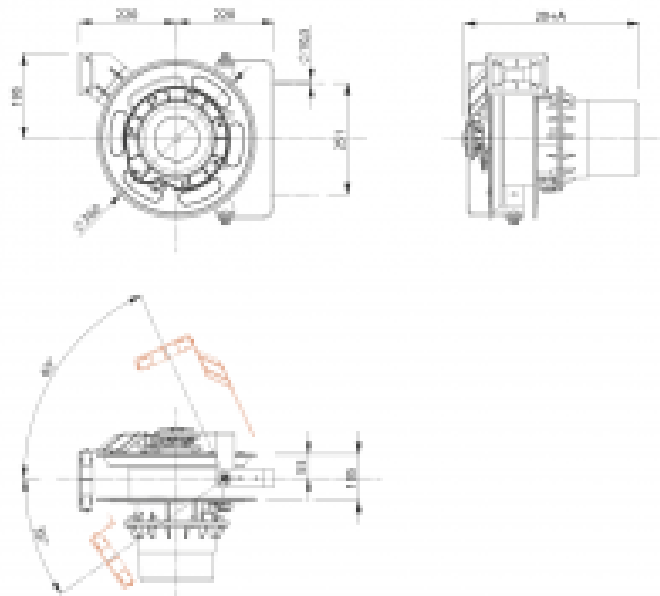

OPTIONAL E RICAMBI

ART. 1401

Staffa girevole
Idonea solo nei casi di uso manuale.
Per fissaggio a parete.