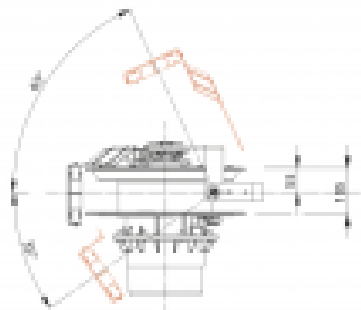

OPTIONAL E RICAMBI

ART. 1401

Staffa girevole
Idonea solo nei casi di uso manuale.
Per fissaggio a parete.