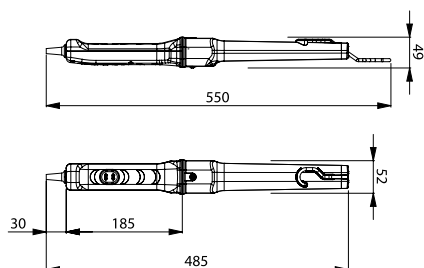

IN 230-24V

OUT 230-24V

LUX: 280 @ 50 cm  
LUMEN: 900  
ANGOLO DI  
EMISSIONE: 180°

**LAMPADA 328**

**NO**

**TRASFORMATORE**

**SI**

**TRASFORMATORE**

ART.	5907/328 230V	5907/328 24V	5908/328
Descrizione	Avvolgicavo + lampada fluo 328 230V	Avvolgicavo + lampada fluo 328 24V	Avvolgicavo con trasformatore + lampada fluo 328
Lunghezza del cavo	15,5 m (14 + 1,5)	15,5 m (14 + 1,5)	15,5 m (14 + 1,5)
Modello lampada	328 230V	328 24V	328 24V
Sorgente luminosa	2G7 - 11W inclusa		
Tensione di alimentazione	230V	24Vca	230V
Caratteristiche trasformatore	/	/	potenza: 14VA alimentazione: 230V uscita: 24V
	60	60	60
	mm 390x310x165 Kg 4,5	mm 390x310x165 Kg 4,5	mm 390x310x165 Kg 4,5

**Dimensioni**

**Ricambi**

**ART. 355**

Tubo fluorescente 11 W

**ART. 528**

Calotta trasparente